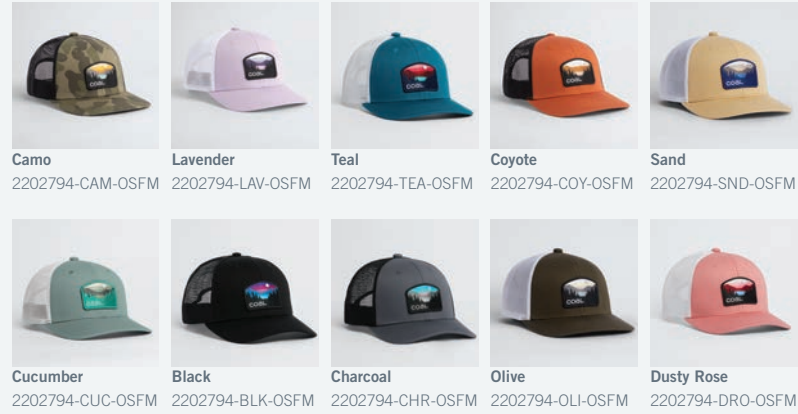

The Hauler Low One

$15.50 $31.00