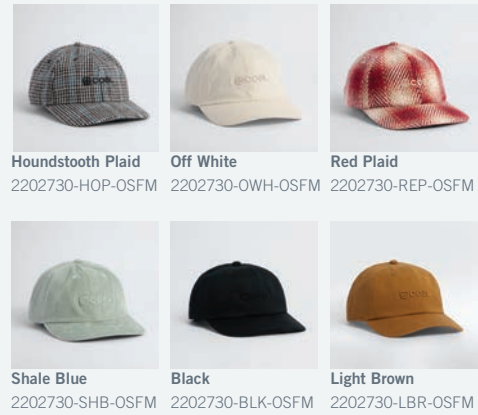

The Encore

$16.50 $33.00