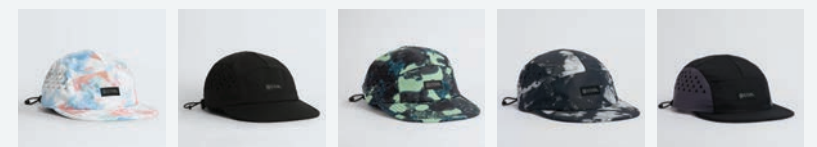

Pastel Ice Dye 2202502-PID-OSFM Black 2202502-BL2-OSFM A Lake Camo 2202502-ALC-OSFM Black Tie Dye 2202502-BTD-OSFM Black 2202502-BLK-OSFM

The Wilderness Low

$19.50 $39.00